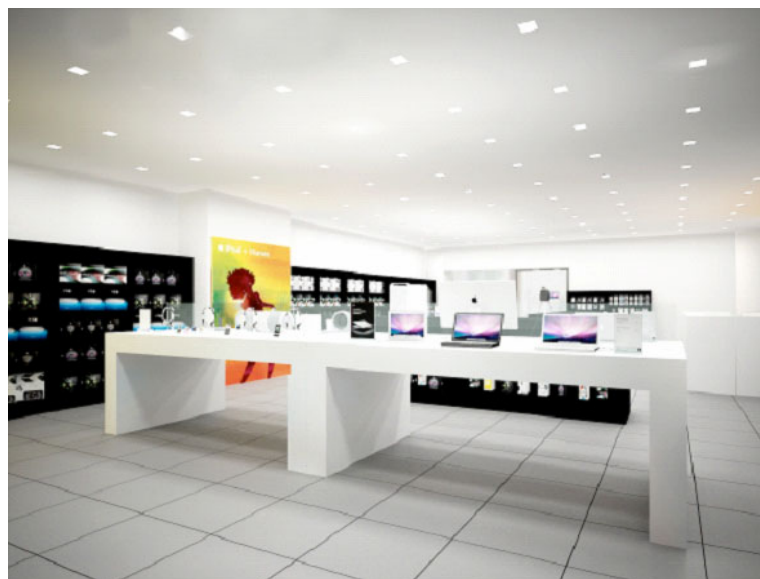

平成 20 年 11 月 20 日

報道関係各位

株式会社ソフマップ
代表取締役社長 野口 進
(コード No.2690)

兵庫県初の Apple Premium Reseller、 『Mac Collection Kobe』をソフマップ神戸店にオープン

株式会社ソフマップ（代表取締役社長：野口進、本社：東京都、以下ソフマップ）は、平成 20 年 11 月 28 日（金）正午、兵庫県では初の「Apple Premium Reseller」として、ソフマップ神戸店に「Mac Collection Kobe」をオープンいたします。

Apple Premium Reseller とは、Apple 社公認の Mac や iPod シリーズなどのアップル製品販売の専門店で、全国で 4 店舗目、兵庫県では初の出店となります。高い商品知識を持った専門スタッフが常駐し、アップル製品購入のご相談をはじめ、データ移行サービス、修理サービスなど、さまざまなサービスとサポートを洗練された空間でお客様にお届けいたします。

さらに、「下取り・買い替え」のご相談や、長期補償サービス「ソフマップワランティ」、面倒な設置や設定をサポートする「らくらくデジタルサポート 100」など、ソフマップならではのサービスも同時にご提供するとともに、薄型・大画面テレビなどのデジタル家電との連携や、豊富な周辺機器およびリユース商品まで、ワンストップで Mac ユーザーにお応えしてまいります。

オープンを記念して、11 月 28 日（金）に iTunes Store ブルース部門 1 位「Melting Soul」による音楽ライブを開催いたします。加えて、11 月 28 日（金）から 11 月 30 日（日）までの期間中につきましては、オープン記念 特価セールやアップルオリジナルグッズプレゼントなど、さまざまな特典をご用意してお待ちしております。

※ Apple、iPod、iTunes Store および Mac は Apple Inc. の登録商標です。